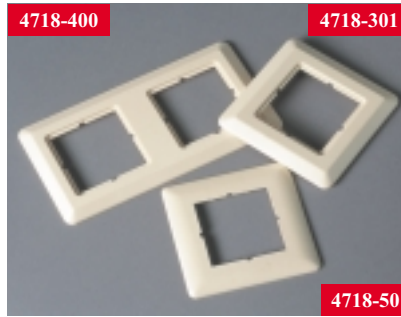

Rahmen

Es sind verschiedene Ausführungen erhältlich, wie z. B. der Telesafe Einzel- oder Doppelrahmen, oder auch ein EURO/DIN Normrahmen.

Adapter

Um die Telesafe Wanddose an die verschiedenen Schalterprogramme anzupassen, werden unterschiedliche Adapter angeboten.

Einbaubügel

Die Telesafe Einbaubügel vereinfachen die Installation, sparen Geld und verringern die Probleme beim Kabelweg.

4718-1021

4718-400

4718-301

4718-50

4718-651/5671-02508

32 mm AP Box mit Telesafe Rahmen, 80x80 mm. Oben: Telesafe Doppel- und Einzelrahmen
Unten: EURO Rahmen.