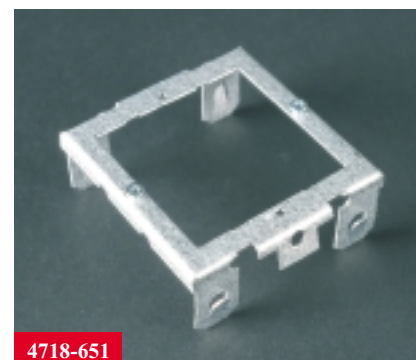

Einbaubügel

Die Telesafe Einbaubügel vereinfachen die Installation, sparen Geld und verringern die Probleme beim Kabelweg.

4718-1021

4718-400

4718-301

4718-50

4718-651/5671-02508

32 mm AP Box mit Telesafe Rahmen, 80x80 mm. Oben: Telesafe Doppel- und Einzelrahmen
Unten: EURO Rahmen.

Thorsman Einbaubügel und Telesafe Dose in Kanal.

4718-51

4718-66

4718-531

4718-541

4718-521

Adapterrahmen.

4718-571

Einbaubügel für Tehalit.

4718-651

Montagebügel aus Stahl für Thorsman.

Bestellinformationen, siehe Rückseite

Bestellnummern

	Perlweiss (RAL 1013)	Reinweiss (RAL 9010)
Aufputz Boxen:		
32 mm AP Box mit TS Rahmen, 80x80 mm	4718-1020	4718-1021
40 mm AP Box mit TS Rahmen, 84x84 mm	4718-1010	4718-1011
32 mm AP Box ohne Rahmen, 80x80 mm ¹	4718-1120	4718-1121
40 mm AP Box ohne Rahmen, 84x84 mm ²	4718-1110	4718-1111
Rahmen:		
Einzel Telesafe Rahmen, 80x80 mm ¹	4718-300	4718-301
Einzel Telesafe Rahmen, 84x84 mm ²	4718-200	4718-201
Doppel Telesafe Rahmen, 80x150 mm	4718-400	4718-401
EURO Rahmen, 80x80 mm	4718-50	4718-501
English style Rahmen, 86x86 mm	N/A	4718-451
Adapter Rahmen		
Adapter für Busch & Jäger, 54 mm	4718-51	4718-511
Adapter für ELKO, 56 mm	4718-53	4718-531
Adapter für ELJO, 56 mm	4718-54	4718-541
Adapter für NIKO	4718-66	4718-661
Einbaubügel		
Einbaubügel für Tehalit, Bauhöhe 50 mm	4718-571	
Einbaubügel für Tehalit, Bauhöhe 55 mm	4718-581	
Montagerahmen aus Stahl für Thorsman	4718-651	
¹ Nur die TS Rahmen 4718-300/301 passen zu den 32 m Aufputz Boxen (4718-1120/1121)		
² Nur die TS Rahmen 4718-200/201 passen zu den 40 mm Aufputz Boxen (4718-1110/1111)		