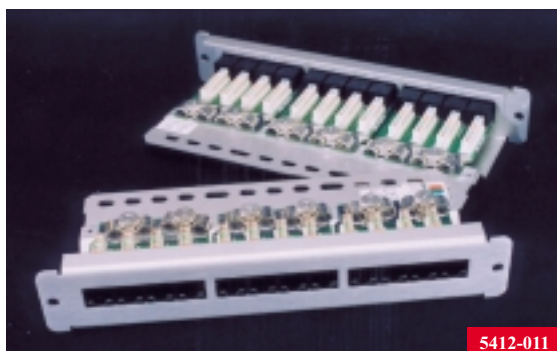

## 10" MiniRack og Mini patch paneler

Telesafe tilbyr 10" MiniRack og Mini patch paneler som et godt alternativ for små og mellomstore installasjoner.

Telesafes MiniRack er 7U høyt og har en dybde på 25 cm. Skapet leveres i børstet aluminium og er utstyrt med en låsbar dør av plexiglass som standard. Døren kan hengsles andre veien ved å snu skapet opp ned. Topp- og bunnplate kan bytte plass, noe som gjør MiniRacket fleksibelt og uavhengig av hvor kablene kommer fra.

MiniPatch panelene har 12 porter og er basert på de samme 4-portsmoduler som våre 19" paneler.

Panelmodulene er oppgradert for å møte kravene i kommende standarder, ISO/IEC 11801 og CENELEC EN 50173. Alle paneler kan bli benyttet i en "mix and match" løsning, Class D (100 MHz, Kat 5e), eller som komponent i et Class E (250 MHz, "Kat. 6") kablingsystem, Channel eller Permanent Link.

### 15 års produktgaranti

4410-055

Hylle med dybde 115 mm.

4412-001

Fibermodul.

4410-058

Panel for kabelgjennomføring

4410-100